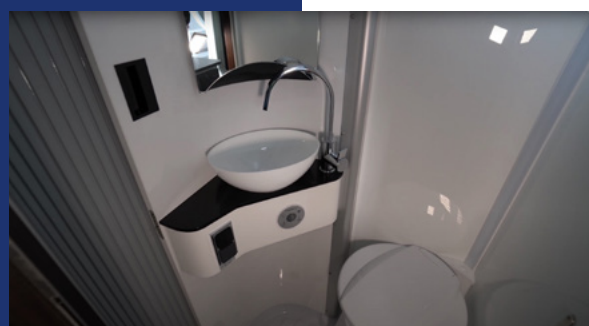

Preiskiller Wohnmobil: Pössl Summit 540 Prime 2021. Van Kastenwagen 2021.

25.11.2020

AUFRUFE
340.376

IMPRESSIONEN
3,9 Mio

WIEDERGABEZEIT IN STUNDEN
20.815

DURCHSCHN. WIEDERGABEDAUER
3:40

Stand: 27.09.2022

Über PÖSSL

WILLKOMMEN BEIM ORIGINAL – WILLKOMMEN BEI PÖSSL

Als Peter Pössl Ende der 80er-Jahre sein erstes, alltagstaugliches Reisemobil auf Kastenwagenbasis entwarf, eröffnete er damit Menschen völlig neue Möglichkeiten. Denn ein PÖSSL ist so vielseitig, wie das Leben selbst: Heute Alltagsauto, morgen Transporter, übermorgen Büro auf Rädern und am Wochenende Urlaubsdomizil.

Darüber hinaus überzeugt jeder PÖSSL seit über 30 Jahren durch seine hohe Qualität made in Germany und zahlreiche Innovationen. Nicht umsonst ist PÖSSL heute der Fahrzeughersteller mit der größten Produktauswahl seiner Klasse.

Überzeugen Sie sich selbst. Ihr PÖSSL Handelspartner zeigt Ihnen gerne, was sich alles hinter der PÖSSL Modellvielfalt verbirgt.

www.poessl-mobile.de

Ein Service von

GERMAN TELEVISION

Angela-Braun Str. 19
66115 Saarbrücken

Telefon:
+49 681 9687000

E-Mail:
sh@medien-saar.de

DIE ERFOLGREICHSTEN YOUTUBE-VIDEOS

Pössl Freizeit
und Sport GmbH

Dorfstraße 7
83404 Ainring